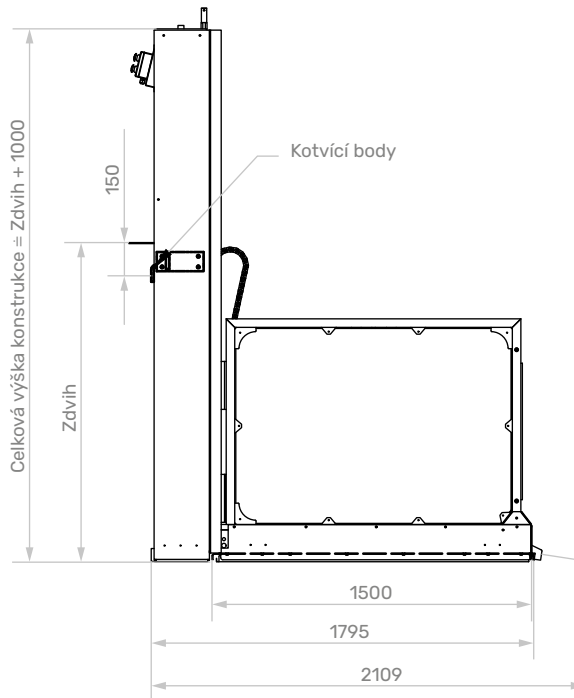

ČELNÍ POHLED

BOČNÍ POHLED

3D POHLED

PŮDORYS

TECHNICKÉ PARAMETRY

Nosnost	400 kg
Napětí pomocného obvodu	24 V
Maximální výkon	3 kW
Rychlost	0,12 m/s

ROZMĚRY

A	100 mm v případě hladkého povrchu		
	325 mm v případě nepravidelného povrchu		
Možnosti zdvihů (mm)	500-800	600-1000	800-1200
	1100-1500	1400-1800	1700-2100
	2100-2500	2400-2800	2600-3000

Zobrazena je varianta s přímým vstupem a výstupem.
Je možné dodat i výstup otočený o 90° v pravé či levé variantě.

Údaje jsou orientační a nezávazné. Výrobce si vyhrazuje právo na provádění změn, které bude považovat za vhodné. V případě, že jsou skutečné rozměry místa instalace menší než rozměry uvedené, kontaktujte technické oddělení firmy VECOM za účelem speciální varianty.