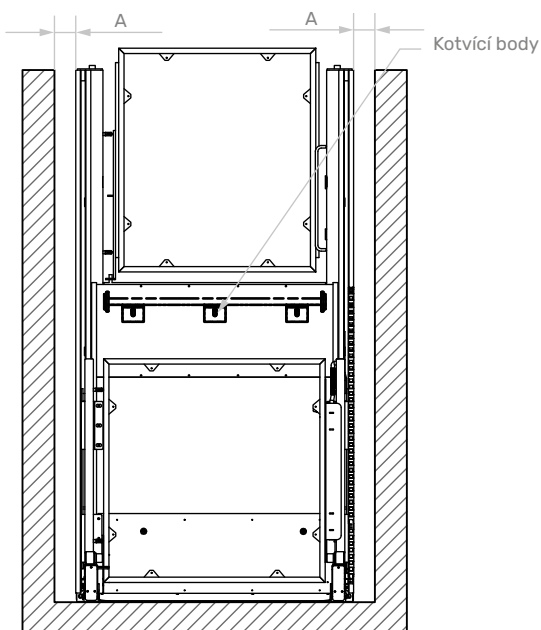

ČELNÍ POHLED

BOČNÍ POHLED

3D POHLED

PŮDORYS

TECHNICKÉ PARAMETRY

Nosnost	400 kg
Napětí pomocného obvodu	24 V
Maximální výkon	3 kW
Rychlost	0,12 m/s

ROZMĚRY

A	100 mm v případě hladkého povrchu		
	325 mm v případě nepravidelného povrchu		
Možnosti zdvihů (mm)	500-800	600-1000	800-1200
	1100-1500	1400-1800	1700-2100
	2100-2500	2400-2800	2600-3000