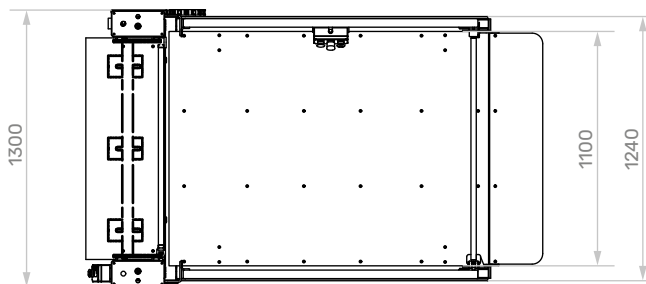

ČELNÍ POHLED

BOČNÍ POHLED

3D POHLED

PŮDORYS

TECHNICKÉ PARAMETRY

Nosnost	400 kg
Napětí pomocného obvodu	24 V
Maximální výkon	3 kW
Rychlost	0,12 m/s

ROZMĚRY

A	100 mm v případě hladkého povrchu		
	325 mm v případě nepravidelného povrchu		
Možnosti zdvihů (mm)	500-800	600-1000	800-1200
	1100-1500	1400-1800	1700-2100
	2100-2500	2400-2800	2600-3000

Zobrazena je varianta s přímým vstupem a výstupem.
Je možné dodat i výstup otočený o 90° v pravé či levé variantě.

Údaje jsou orientační a nezávazné. Výrobce si vyhrazuje právo na provádění změn, které bude považovat za vhodné. V případě, že jsou skutečné rozměry místa instalace menší než rozměry uvedené, kontaktujte technické oddělení firmy VECOM za účelem speciální varianty.