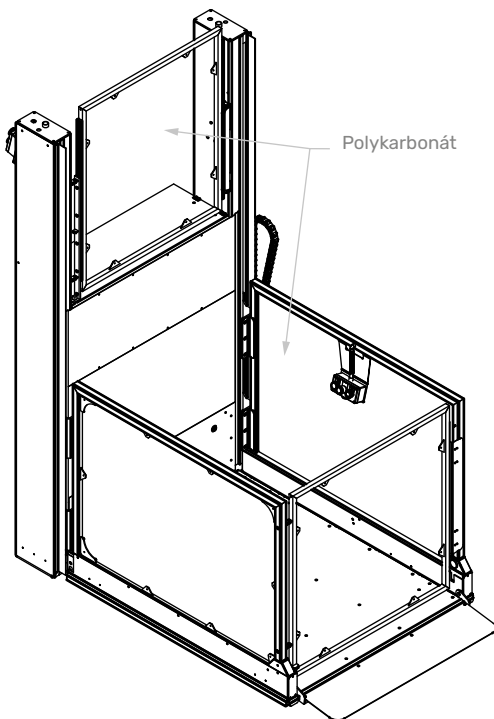

řízený elektromotor působící současně na dva nekonečné šrouby a matice, unikátní a opravdu spolehlivý systém. Veškeré bezpečnostní prvky jsou i u tohoto zařízení samozřejmostí. STRATEGOS nepotřebuje žádnou prohlubeň a většinou se obejde bez jakýchkoliv stavebních úprav. V případě, že konstrukci plošiny není kam kotvit (žádná opěrná stěna), je možná dodávka i se samonosným ocelovým rámem. Montáž plošiny je snadná a zvládne se během jednoho pracovního dne. Stačí plošinu usadit na místo a připojit do elektrické sítě.

ČELNÍ POHLED

BOČNÍ POHLED

3D POHLED

PŮDORYS

TECHNICKÉ PARAMETRY

Nosnost	400 kg
Napětí pomocného obvodu	24 V
Maximální výkon	3 kW
Rychlost	0,12 m/s

ROZMĚRY

A	100 mm v případě hladkého povrchu		
	325 mm v případě nepravidelného povrchu		
Možnosti zdvihů (mm)	500-800	600-1000	800-1200
	1100-1500	1400-1800	1700-2100
	2100-2500	2400-2800	2600-3000

Zobrazena je varianta s přímým vstupem a výstupem.
Je možné dodat i výstup otočený o 90° v pravé či levé variantě.

Údaje jsou orientační a nezávazné. Výrobce si vyhrazuje právo na provádění změn, které bude považovat za vhodné. V případě, že jsou skutečné rozměry místa instalace menší než rozměry uvedené, kontaktujte technické oddělení firmy VECOM za účelem speciální varianty.