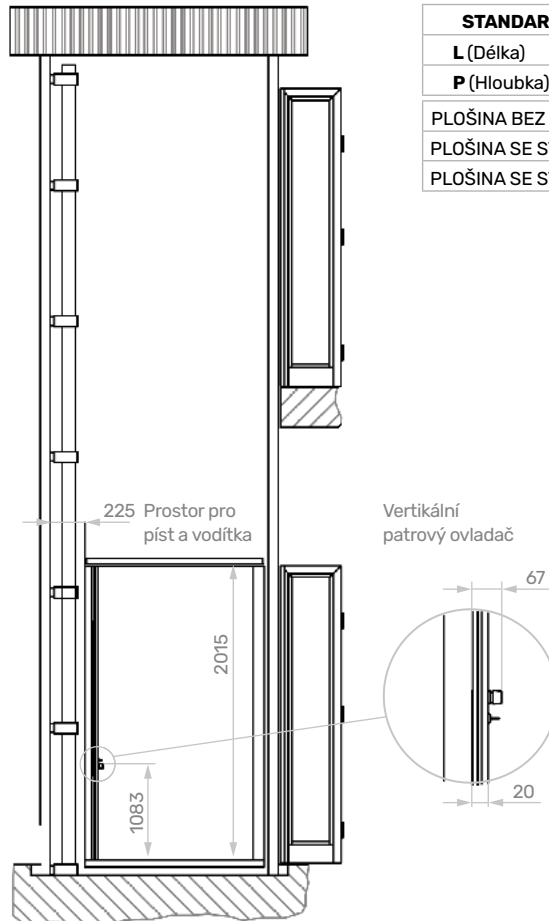

PŘEDNÍ VSTUP

BOČNÍ VSTUP

ČELNÍ POHLED

BOČNÍ POHLED

STANDARTNÍ ROZMĚRY PLOŠINY

L (Délka)	1250	1400	1460	1300
P (Hloubka)	1000	1100	1170	1030
PLOŠINA BEZ STĚNY KABINY	C = C* = 20			
PLOŠINA SE STĚNOU KABINY	C = 40			
PLOŠINA SE STĚNOU KABINY	C* = 20			