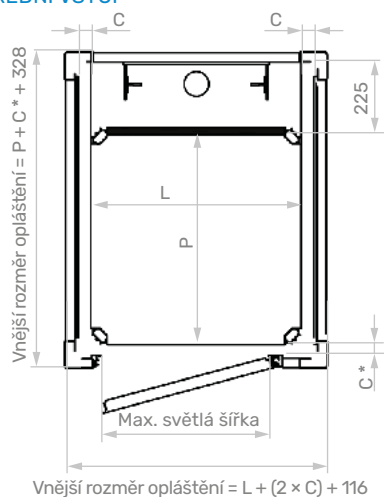

PŘEDNÍ VSTUP

BOČNÍ VSTUP

ČELNÍ POHLED

BOČNÍ POHLED

STANDARTNÍ ROZMĚRY PLOŠINY

L (Délka)	1250	1400	1460	1300
P (Hloubka)	1000	1100	1170	1030
PLOŠINA BEZ STĚNY KABINY	C = C* = 20			
PLOŠINA SE STĚNOU KABINY	C = 40			
PLOŠINA SE STĚNOU KABINY	C* = 20			