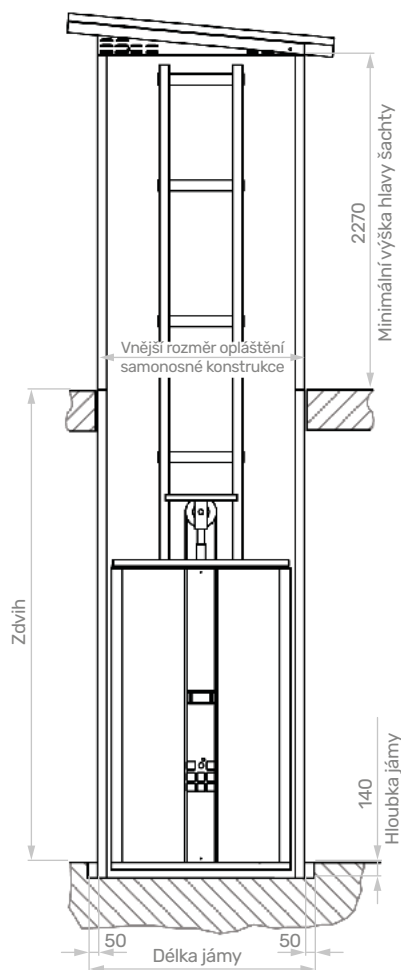

PŘEDNÍ VSTUP

BOČNÍ VSTUP

ČELNÍ POHLED

BOČNÍ POHLED

STANDARTNÍ ROZMĚRY PLOŠINY

L (Délka)	1250	1400	1460	1300
P (Hloubka)	1000	1100	1170	1030
PLOŠINA BEZ STĚNY KABINY	C = C* = 20			
PLOŠINA SE STĚNOU KABINY	C = 40			
PLOŠINA SE STĚNOU KABINY	C* = 20			