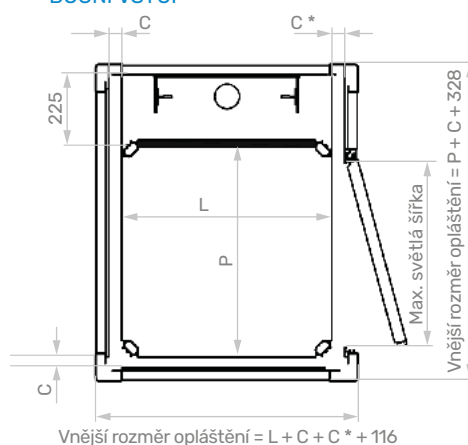

PŘEDNÍ VSTUP

BOČNÍ VSTUP

ČELNÍ POHLED

BOČNÍ POHLED

STANDARTNÍ ROZMĚRY PLOŠINY

L (Délka)	1250	1400	1460	1300
P (Hloubka)	1000	1100	1170	1030
PLOŠINA BEZ STĚNY KABINY	C = C* = 20			
PLOŠINA SE STĚNOU KABINY	C = 40			
PLOŠINA SE STĚNOU KABINY	C* = 20			