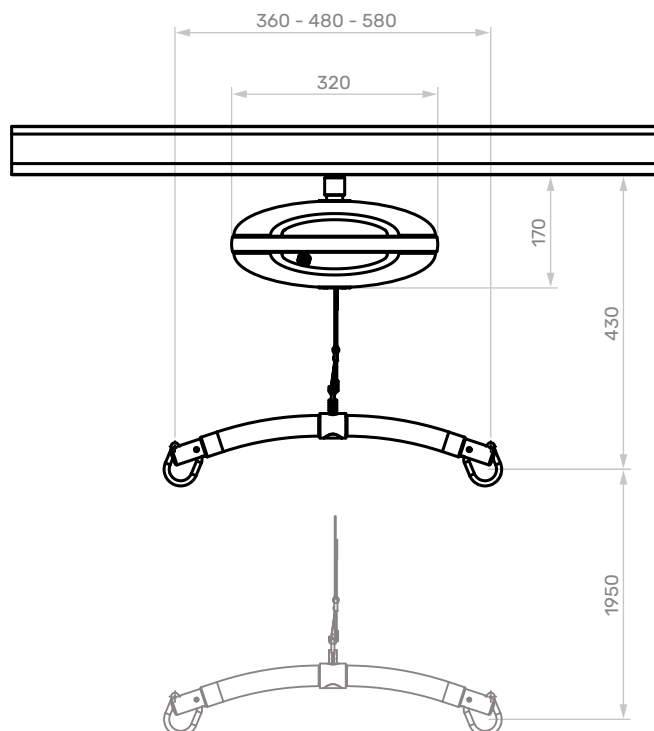

Použití: interní

Zdvih: 2,2 m

Nosnost: 200/275 kg

Napájecí/provozní napětí: 230 V / 36 V baterie

vecom[®]

ZÁVĚSNÝ VAK

TOALETNÍ VAK

KOUPACÍ VAK

STROPNÍ ZVEDACÍ SYSTÉM LUNA

ZAŘÍZENÍ PŘIPEVNĚNÉ NA STROP

ZAŘÍZENÍ PŘIPEVNĚNÉ NA PÁS

TECHNICKÉ PARAMETRY

Nosnost	130, 275, 400 kg
Příkon	0,4 kW
Napájecí napětí	230 V/36 V baterie
Délka závěsného pásu	220 mm
Způsob pohonu	Elektromotor 36 V
Rychlost	7,2 m/min.
Hmotnost kazety	6,7 kg bez závěsného ramene
Hlučnost	Ne vyšší než 53 dB
Technické normy	93/42/EHS o zdravotnických prostředcích
Průměrná doba montáže	1 pracovní den
Teplota / vlhkost pro použití	+2 °C až + 40 °C/40-90 %
Instalace	Interní