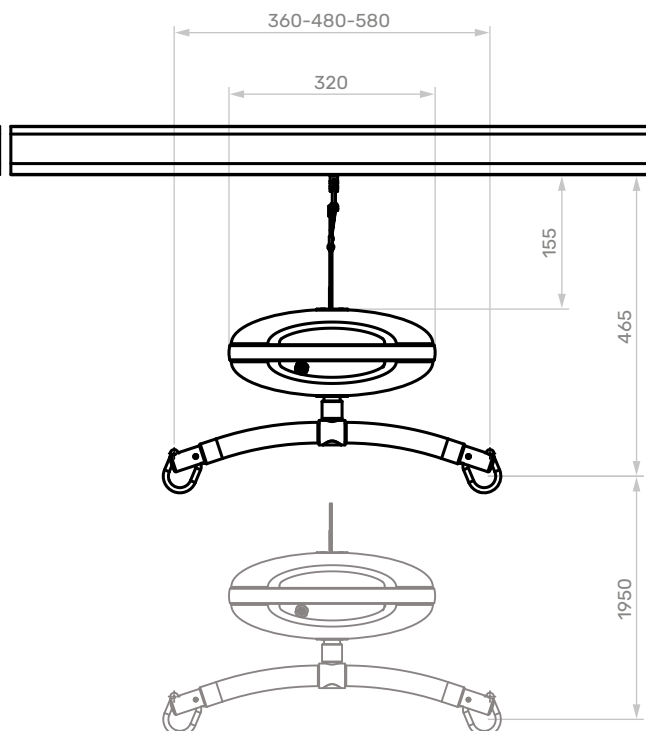

Použití: interní

Zdvih: 2,2 m

Nosnost: 200/275 kg

Napájecí/provozní napětí: 230 V / 36 V baterie

vecom[®]

ZÁVĚSNÝ VAK

TOALETNÍ VAK

KOUPACÍ VAK

STROPNÍ ZVEDACÍ SYSTÉM LUNA

ZAŘÍZENÍ PŘIPEVNĚNÉ NA STROP

ZAŘÍZENÍ PŘIPEVNĚNÉ NA PÁS

TECHNICKÉ PARAMETRY

Nosnost	130, 275, 400 kg
Příkon	0,4 kW
Napájecí napětí	230 V/36 V baterie
Délka závěsného pásu	220 mm
Způsob pohonu	Elektromotor 36 V
Rychlost	7,2 m/min.
Hmotnost kazety	6,7 kg bez závěsného ramene
Hlučnost	Ne vyšší než 53 dB
Technické normy	93/42/EHS o zdravotnických prostředcích
Průměrná doba montáže	1 pracovní den
Teplota / vlhkost pro použití	+2 °C až + 40 °C/40-90 %
Instalace	Interní