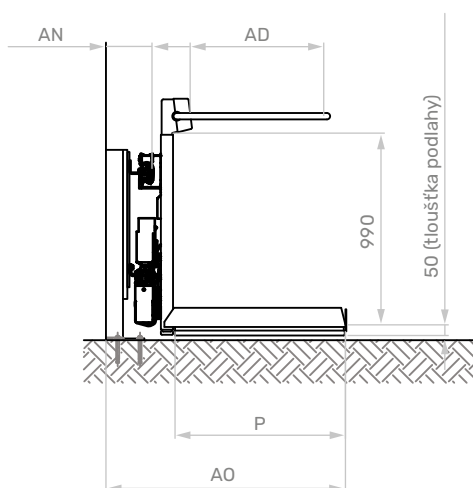

ŠIKMÁ SCHODIŠŤOVÁ PLOŠINA LOGIC

ČELNÍ POHLED OTEVŘENÁ PLOŠINA

BOČNÍ POHLED OTEVŘENÁ PLOŠINA

Kotvení na samostatných nohách

BOČNÍ POHLED ZAVŘENÁ POZICE

Kotvení na zeď

MINIMÁLNÍ ROZMĚRY

| L × P | Plošina (délka × šířka) | 750 × 600 | 750 × 650 | 750 × 700 | 850 × 700 | 1000 × 800 | 1250 × 800 |
|-------|---------------------------------|-----------|-----------|-----------|-----------|------------|------------|
| AB | Celková délka plošiny | 1165 | 1165 | 1165 | 1265 | 1400 | 1650 |
| AD | Celková užitná šířka mezi madly | 465 | 515 | 515 | 515 | 590 | 590 |
| AE | Celková užitná délka mezi madly | 745 | 745 | 745 | 825 | 975 | 1225 |
| AH | Výška otevřené plošiny | 1640 | 1690 | 1690 | 1690 | 1765 | 1765 |

CELKOVÉ ROZMĚRY S VARIANTAMI KOTVENÍ

| Varianty kotvení | | Kotvení na zeď | Kotvení na samonosné nohy |
|------------------|--|----------------|---------------------------|
| AN | Prostor mezi vnější stranou kolejničky a zdí | 100 | 170 |
| AM | Celkové rozměry zavřené plošiny | 350 | 420 |
| AO | Celkové rozměry otevřené plošiny * | 950 | 1020 |

TECHNICKÉ PARAMETRY

| | |
|---------------------|--------------------------|
| Nosnost | 250 kg |
| Sklon (úhel) | 10° ÷ 45° |
| Hmotnost plošiny | 150 kg ** |
| Hmotnost kolejničky | 13 kg/m |
| Napájecí napětí | 115 ÷ 240 V – 50 ÷ 60 Hz |
| Provozní napětí | 24 V |
| Maximální výkon | 0.54 kW |
| Rychlost | 0.1 m/s max. |

* Celkové rozměry otevřené plošiny AO platí pro rozměry 750 × 700 a 850 × 700.

** Plošina 750 × 700.

Údaje jsou orientační a nezávazné. Výrobce si vyhrazuje právo na provádění změn, které bude považovat za vhodné. V případě, že jsou skutečné rozměry místa instalace menší než rozměry uvedené, kontaktujte technické oddělení firmy VECOM za účelem speciální varianty.