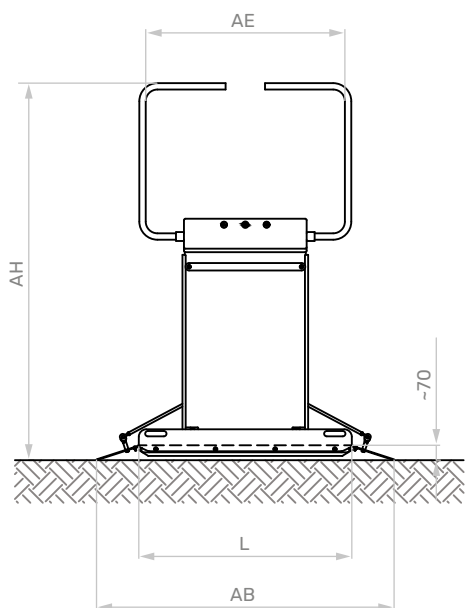

ŠIKMÁ SCHODIŠŤOVÁ PLOŠINA LOGIC

ČELNÍ POHLED OTEVŘENÁ PLOŠINA

BOČNÍ POHLED OTEVŘENÁ PLOŠINA

Kotvení na samostatných nohách

BOČNÍ POHLED ZAVŘENÁ POZICE

Kotvení na zeď

MINIMÁLNÍ ROZMĚRY

| L × P | Plošina (délka × šířka) | 750 × 600 | 750 × 650 | 750 × 700 | 850 × 700 | 1000 × 800 | 1250 × 800 |
|-------|---------------------------------|-----------|-----------|-----------|-----------|------------|------------|
| AB | Celková délka plošiny | 1165 | 1165 | 1165 | 1265 | 1400 | 1650 |
| AD | Celková užitná šířka mezi madly | 465 | 515 | 515 | 515 | 590 | 590 |
| AE | Celková užitná délka mezi madly | 745 | 745 | 745 | 825 | 975 | 1225 |
| AH | Výška otevřené plošiny | 1640 | 1690 | 1690 | 1690 | 1765 | 1765 |

CELKOVÉ ROZMĚRY S VARIANTAMI KOTVENÍ

| Varianty kotvení | | Kotvení na zeď | Kotvení na samonosné nohy |
|------------------|--|----------------|---------------------------|
| AN | Prostor mezi vnější stranou kolejničky a zdí | 100 | 170 |
| AM | Celkové rozměry zavřené plošiny | 350 | 420 |
| AO | Celkové rozměry otevřené plošiny * | 950 | 1020 |

TECHNICKÉ PARAMETRY

| | |
|---------------------|--------------------------|
| Nosnost | 250 kg |
| Sklon (úhel) | 10° ÷ 45° |
| Hmotnost plošiny | 150 kg ** |
| Hmotnost kolejničky | 13 kg/m |
| Napájecí napětí | 115 ÷ 240 V – 50 ÷ 60 Hz |
| Provozní napětí | 24 V |
| Maximální výkon | 0.54 kW |
| Rychlost | 0.1 m/s max. |

* Celkové rozměry otevřené plošiny AO platí pro rozměry 750 × 700 a 850 × 700.

** Plošina 750 × 700.

Údaje jsou orientační a nezávazné. Výrobce si vyhrazuje právo na provádění změn, které bude považovat za vhodné. V případě, že jsou skutečné rozměry místa instalace menší než rozměry uvedené, kontaktujte technické oddělení firmy VECOM za účelem speciální varianty.