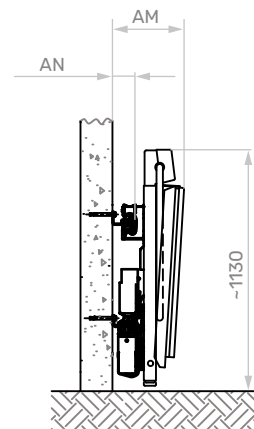

ŠIKMÁ SCHODIŠŤOVÁ PLOŠINA LOGIC

ČELNÍ POHLED OTEVŘENÁ PLOŠINA

BOČNÍ POHLED OTEVŘENÁ PLOŠINA

Kotvení na samostatných nohách

BOČNÍ POHLED ZAVŘENÁ POZICE

Kotvení na zeď

MINIMÁLNÍ ROZMĚRY

| L × P | Plošina (délka × šířka) | 750 × 600 | 750 × 650 | 750 × 700 | 850 × 700 | 1000 × 800 | 1250 × 800 |
|-------|---------------------------------|-----------|-----------|-----------|-----------|------------|------------|
| AB | Celková délka plošiny | 1165 | 1165 | 1165 | 1265 | 1400 | 1650 |
| AD | Celková užitná šířka mezi madly | 465 | 515 | 515 | 515 | 590 | 590 |
| AE | Celková užitná délka mezi madly | 745 | 745 | 745 | 825 | 975 | 1225 |
| AH | Výška otevřené plošiny | 1640 | 1690 | 1690 | 1690 | 1765 | 1765 |

CELKOVÉ ROZMĚRY S VARIANTAMI KOTVENÍ

| Varianty kotvení | | Kotvení na zeď | Kotvení na samonosné nohy |
|------------------|--|----------------|---------------------------|
| AN | Prostor mezi vnější stranou kolejničky a zdí | 100 | 170 |
| AM | Celkové rozměry zavřené plošiny | 350 | 420 |
| AO | Celkové rozměry otevřené plošiny * | 950 | 1020 |

TECHNICKÉ PARAMETRY

| | |
|---------------------|--------------------------|
| Nosnost | 250 kg |
| Sklon (úhel) | 10° ÷ 45° |
| Hmotnost plošiny | 150 kg ** |
| Hmotnost kolejničky | 13 kg/m |
| Napájecí napětí | 115 ÷ 240 V – 50 ÷ 60 Hz |
| Provozní napětí | 24 V |
| Maximální výkon | 0.54 kW |
| Rychlost | 0.1 m/s max. |

* Celkové rozměry otevřené plošiny AO platí pro rozměry 750 × 700 a 850 × 700.

** Plošina 750 × 700.

Údaje jsou orientační a nezávazné. Výrobce si vyhrazuje právo na provádění změn, které bude považovat za vhodné. V případě, že jsou skutečné rozměry místa instalace menší než rozměry uvedené, kontaktujte technické oddělení firmy VECOM za účelem speciální varianty.