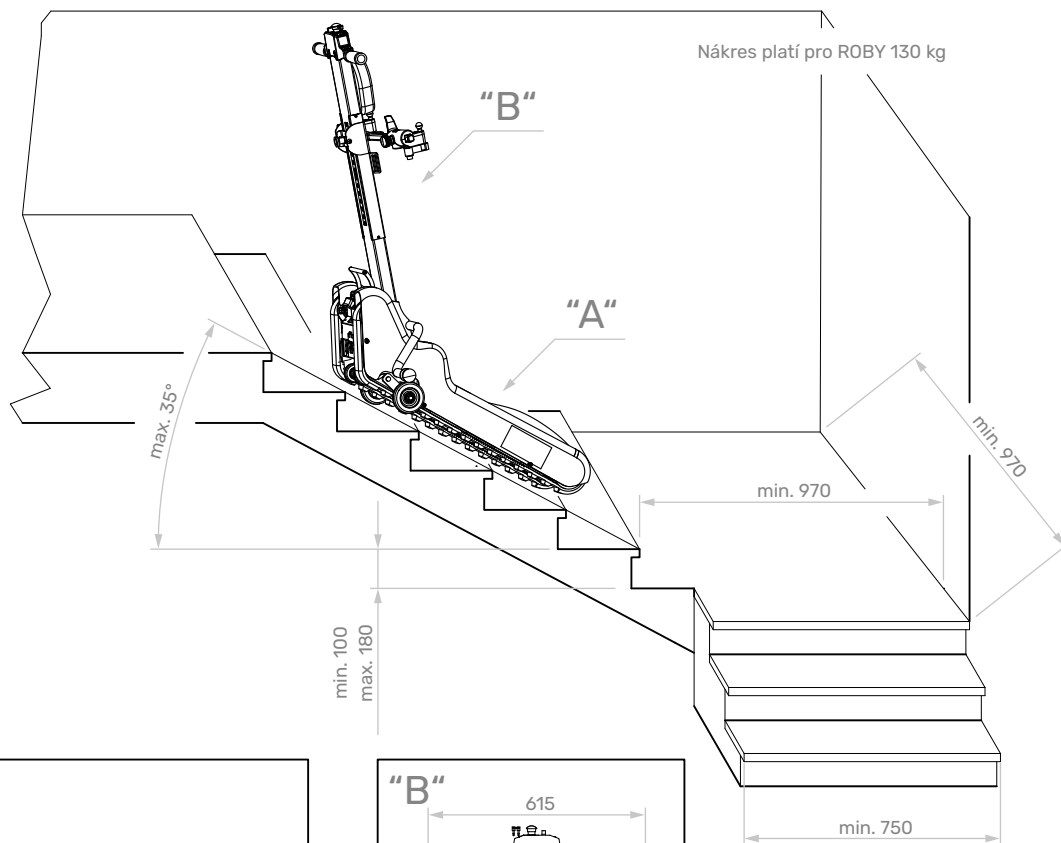

Použití: interní

Sklon schodiště: do 35°

Nosnost: 130 kg

Rychlost: 5 m/min.

Napájecí/provozní napětí: 230 V / 24 V baterie

vecom®

PÁSOVÝ SCHODOLEZ T09 ROBY

TECHNICKÉ PARAMETRY

	Roby 130 kg	Roby 130 kg A.R.P	Roby P.P.P	150 - Roby standard
Nosnost	130 [kg]	130 [kg]	130 [kg]	150 [kg]
Napájecí napětí	110 ÷ 220 [V]	110 ÷ 220 [V]	110 ÷ 220 [V]	110 ÷ 220 [V]
Hmotnost	47 [kg]	47 [kg]	47 [kg]	47 [kg]
Dojezd	27 [pater]	27 [pater]	23 [pater]	23 [pater]
Rychlost	5 [m/min.]	5 [m/min.]	5 [m/min.]	4 [m/min.]