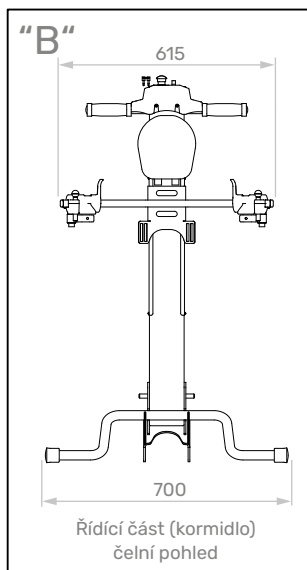

Použití: interní

Sklon schodiště: do 35°

Nosnost: 130 kg

Rychlost: 5 m/min.

Napájecí/provozní napětí: 230 V / 24 V baterie

vecom®

PÁSOVÝ SCHODOLEZ T09 ROBY

TECHNICKÉ PARAMETRY

	Roby 130 kg	Roby 130 kg A.R.P	Roby P.P.P	150 - Roby standard
Nosnost	130 [kg]	130 [kg]	130 [kg]	150 [kg]
Napájecí napětí	110 ÷ 220 [V]	110 ÷ 220 [V]	110 ÷ 220 [V]	110 ÷ 220 [V]
Hmotnost	47 [kg]	47 [kg]	47 [kg]	47 [kg]
Dojezd	27 [pater]	27 [pater]	23 [pater]	23 [pater]
Rychlost	5 [m/min.]	5 [m/min.]	5 [m/min.]	4 [m/min.]