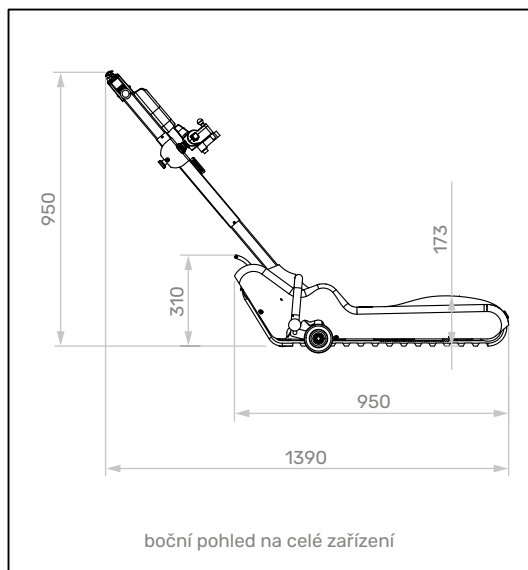

Použití: interní

Sklon schodiště: do 35°

Nosnost: 130 kg

Rychlost: 5 m/min.

Napájecí/provozní napětí: 230 V / 24 V baterie

vecom®

PÁSOVÝ SCHODOLEZ T09 ROBY

TECHNICKÉ PARAMETRY

	Roby 130 kg	Roby 130 kg A.R.P	Roby P.P.P	150 - Roby standard
Nosnost	130 [kg]	130 [kg]	130 [kg]	150 [kg]
Napájecí napětí	110 ÷ 220 [V]	110 ÷ 220 [V]	110 ÷ 220 [V]	110 ÷ 220 [V]
Hmotnost	47 [kg]	47 [kg]	47 [kg]	47 [kg]
Dojezd	27 [pater]	27 [pater]	23 [pater]	23 [pater]
Rychlost	5 [m/min.]	5 [m/min.]	5 [m/min.]	4 [m/min.]