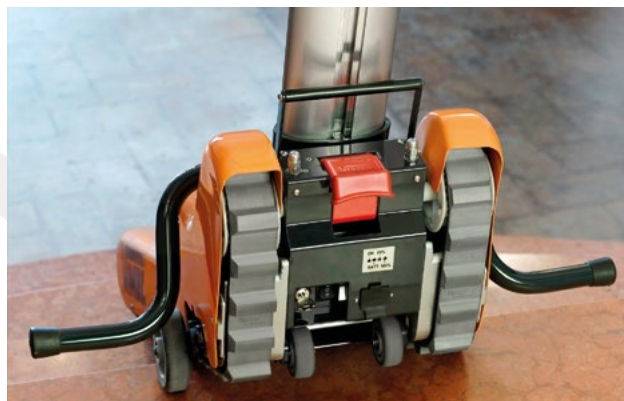

vecom®

VÁŠ DOMOV BEZ BARIÉR

PÁSOVÝ SCHODOLEZ T09 ROBY

★ VECOM ★
OD ROKU
2000
SPOLEHLIVĚ
ODSTRÁNUJEME BARIÉRY
♿

PÁSOVÝ SCHODOLEZ T09 ROBY

Mobilní, skladné a spolehlivé řešení přímých schodišť

Užijte si více svobody! Zdolejte více bariér a třeba i na různých místech! Se schodolezem ROBY to bude snadné. Schodolez je totiž mobilní. Po tom, co s jeho pomocí sjedete schodiště v domě, ho můžete naložit do auta a ROBY vám poslouží i na dalších schodištích (u lékaře, v zaměstnání, ve škole a kdekoli jinde...). Jeho obsluha je snadná a Váš doprovod ji hravě zvládne. Upevní vozík pomocí univerzálních úchytů a stiskem tlačítka pojezdu pohodlně a plynule vyjedete nebo sjedete i několik pater. Ano, ROBY při plném nabití zvládne až 23 pater!

ná převodovka, elektronická kontrola rychlosti, ovládání se zpožděním proti náhodným stiskům, systém dvojitého mechanického uchycení kormidla k podvozku, kontrolovaný bezpečnostním mikrospínačem, úchyty pro upevnění vozíku s pojistkou proti uvolnění, bezpečnostní pás, nastavitelná opěrka hlavy, stop tlačítko a další. Pro snazší manipulaci, přepravu i skladování se dá schodolez jednoduše rozložit a zase složit na dvě části – podvozek a kormidlo. Schodolez T09 ROBY je pro svůj nadčasový design i univerzálnost použití velmi žádaným produktem, proto je vždy v dostatečném počtu držen v našich skladech, abychom vám i u tohoto produktu mohli garantovat možnost okamžitého dodání. Chcete si bezpečně a nezávazně vyzkoušet schodolez přímo na svém schodišti? Stačí jen zavolat a v případě, že vám bude ROBY vyhovovat, může u vás rovnou zůstat.

Použití: interní

Sklon schodiště: do 35°

Nosnost: 130 kg

Rychlost: 5 m/min.

Napájecí/provozní napětí: 230 V / 24 V baterie

vecom®

PÁSOVÝ SCHODOLEZ T09 ROBY

TECHNICKÉ PARAMETRY