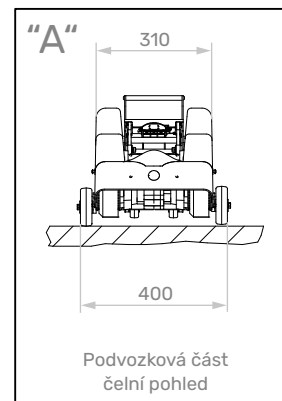

Použití: interní

Sklon schodiště: do 35°

Nosnost: 130 kg

Rychlost: 5 m/min.

Napájecí/provozní napětí: 230 V / 24 V baterie

vecom®

PÁSOVÝ SCHODOLEZ T09 ROBY

TECHNICKÉ PARAMETRY