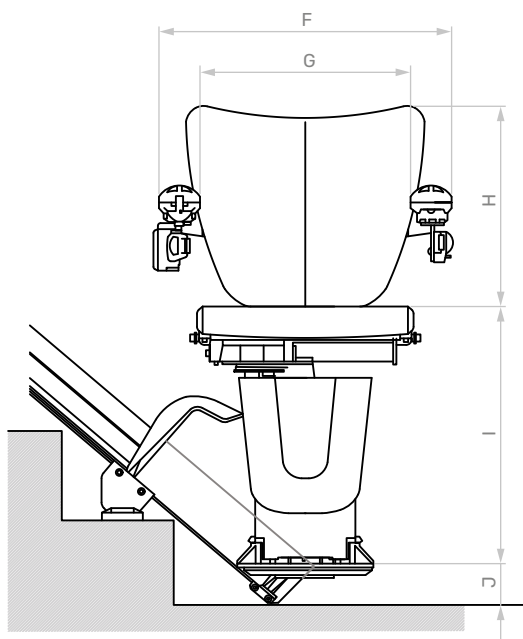

Použití: interní

Typ schodiště: přímé

Sklon schodiště: 30° - 50°

Nosnost: 140 kg 30° - 45° / 130 kg 45° - 50° / 120 kg se sklopkou

Rychlost: 9 m/min.

Příkon: 0,036 kW

Napájecí/provozní napětí: 230 V / 24 V baterie

vecom®

SCHODIŠŤOVÁ SEDAČKA HANDICARE 1100

BOČNÍ POHLED NA ZAŘÍZENÍ

ČELNÍ POHLED NA ZAŘÍZENÍ

PŮDORYS

ROZMĚRY A TECHNICKÉ PARAMETRY ZAŘÍZENÍ

A	Minimální poloměr otáčení	645 mm
B	Vzdálenost vnitřní strany opěradla od stěny	60 mm
C	Hloubka sedadla	390 mm
D	Minimální šířka se složenou stupačkou	320 mm
E	Minimální šířka s otevřenou stupačkou	530 mm
F	Vzdálenost mezi vnějšími stranami loketních opěrek	575 mm
G	Vzdálenost mezi vnitřními stranami loketních opěrek	450 mm
H	Výška opěradla	400 mm
I	Vzdálenost mezi stupačkou a sedadlem	430 – 520 mm
J	Minimální výška stupačky	70 mm
K	Minimální vzdálenost kolejničky od zdi	160 mm
Rychlost		0,15m/sec
Sklon schodiště		30 – 50°
Maximální nosnost	30 – 45°	140 kg
	46 – 50°	130 kg