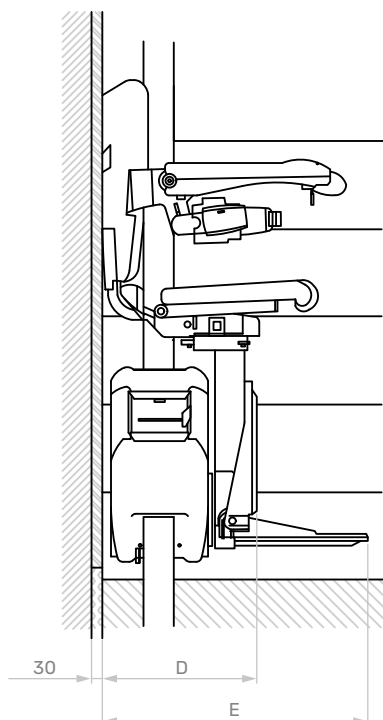

Použití: interní

Typ schodiště: přímé

Sklon schodiště: 30° - 50°

Nosnost: 140 kg 30° - 45° / 130 kg 45° - 50° / 120 kg se sklopkou

Rychlost: 9 m/min.

Příkon: 0,036 kW

Napájecí/provozní napětí: 230 V / 24 V baterie

vecom®

SCHODIŠŤOVÁ SEDAČKA HANDICARE 1100

BOČNÍ POHLED NA ZAŘÍZENÍ

ČELNÍ POHLED NA ZAŘÍZENÍ

PŮDORYS

ROZMĚRY A TECHNICKÉ PARAMETRY ZAŘÍZENÍ

A	Minimální poloměr otáčení	645 mm
B	Vzdálenost vnitřní strany opěradla od stěny	60 mm
C	Hloubka sedadla	390 mm
D	Minimální šířka se složenou stupačkou	320 mm
E	Minimální šířka s otevřenou stupačkou	530 mm
F	Vzdálenost mezi vnějšími stranami loketních opěrek	575 mm
G	Vzdálenost mezi vnitřními stranami loketních opěrek	450 mm
H	Výška opěradla	400 mm
I	Vzdálenost mezi stupačkou a sedadlem	430 – 520 mm
J	Minimální výška stupačky	70 mm
K	Minimální vzdálenost kolejničky od zdi	160 mm
Rychlost		0,15m/sec
Sklon schodiště		30 – 50°
Maximální nosnost	30 – 45°	140 kg
	46 – 50°	130 kg