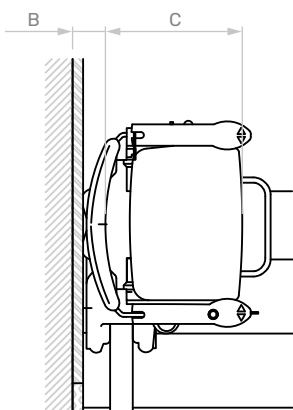

vecom®

SCHODIŠŤOVÁ SEDAČKA HANDICARE 1100

BOČNÍ POHLED NA ZAŘÍZENÍ

ČELNÍ POHLED NA ZAŘÍZENÍ

PŮDORYS

ROZMĚRY A TECHNICKÉ PARAMETRY ZAŘÍZENÍ

A	Minimální poloměr otáčení	645 mm
B	Vzdálenost vnitřní strany opěradla od stěny	60 mm
C	Hloubka sedadla	390 mm
D	Minimální šířka se složenou stupačkou	320 mm
E	Minimální šířka s otevřenou stupačkou	530 mm
F	Vzdálenost mezi vnějšími stranami loketních opěrek	575 mm
G	Vzdálenost mezi vnitřními stranami loketních opěrek	450 mm
H	Výška opěradla	400 mm
I	Vzdálenost mezi stupačkou a sedadlem	430 – 520 mm
J	Minimální výška stupačky	70 mm
K	Minimální vzdálenost kolejničky od zdi	160 mm
Rychlost		0,15m/sec
Sklon schodiště		30 – 50°
Maximální nosnost	30 – 45°	140 kg
	46 – 50°	130 kg