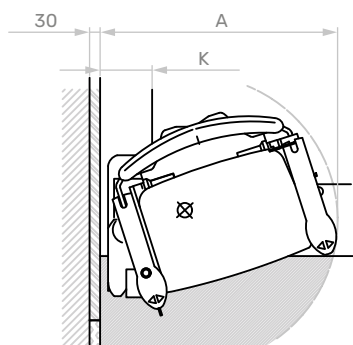

vecom®

SCHODIŠŤOVÁ SEDAČKA HANDICARE 1100

BOČNÍ POHLED NA ZAŘÍZENÍ

ČELNÍ POHLED NA ZAŘÍZENÍ

PŮDORYS

ROZMĚRY A TECHNICKÉ PARAMETRY ZAŘÍZENÍ

A	Minimální poloměr otáčení	645 mm
B	Vzdálenost vnitřní strany opěradla od stěny	60 mm
C	Hloubka sedadla	390 mm
D	Minimální šířka se složenou stupačkou	320 mm
E	Minimální šířka s otevřenou stupačkou	530 mm
F	Vzdálenost mezi vnějšími stranami loketních opěrek	575 mm
G	Vzdálenost mezi vnitřními stranami loketních opěrek	450 mm
H	Výška opěradla	400 mm
I	Vzdálenost mezi stupačkou a sedadlem	430 – 520 mm
J	Minimální výška stupačky	70 mm
K	Minimální vzdálenost kolejničky od zdi	160 mm
Rychlost		0,15m/sec
Sklon schodiště		30 – 50°
Maximální nosnost	30 – 45°	140 kg
	46 – 50°	130 kg