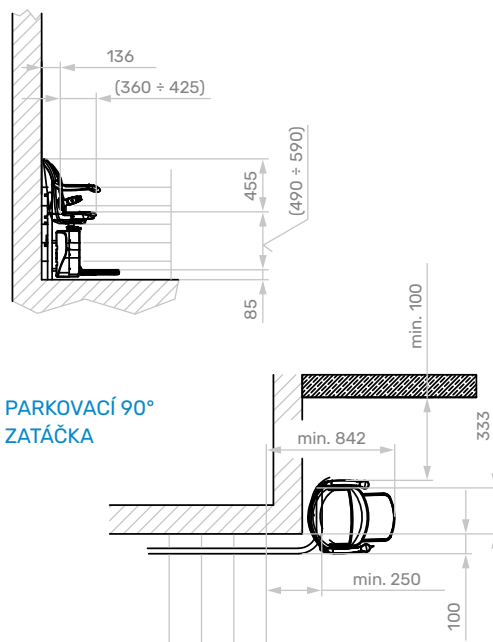

BOČNÍ POHLED

SMART SEDAČKA

PARKOVACÍ 90° ZATÁČKA

PŮDORYS

VODÍČÍ KOLEJNICE NA VNITŘNÍ STRANĚ SCHODIŠŤE