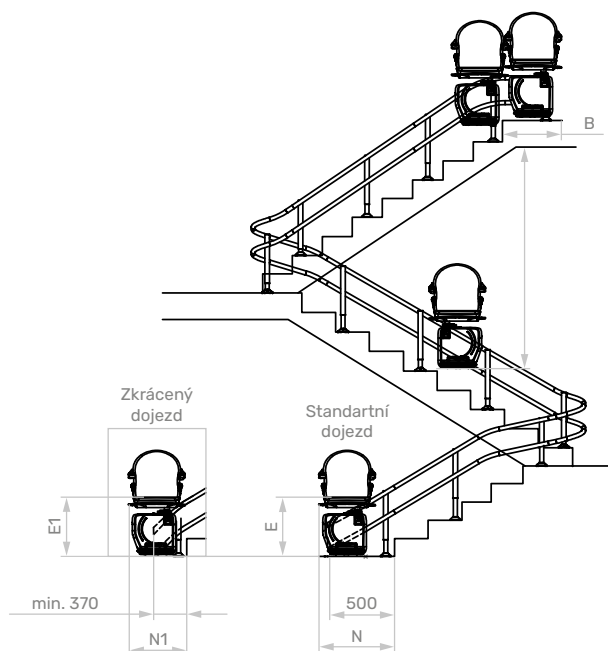

SCHODIŠŤOVÁ SEDAČKA HANDICARE 4000

ČELNÍ POHLED

VODÍČÍ KOLEJNICE NA VNITŘNÍ STRANĚ SCHODIŠŤE