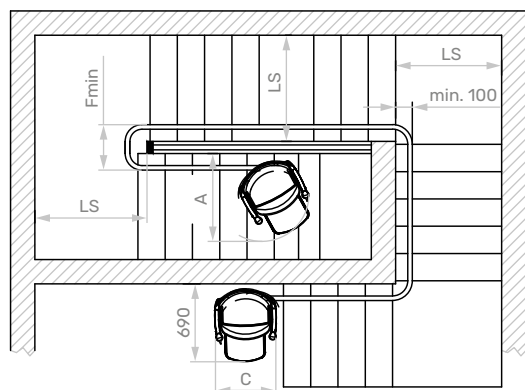

VODÍČÍ KOLEJNICE NA VNITŘNÍ STRANĚ SCHODIŠŤE

VODÍČÍ KOLEJNICE NA VNĚJŠÍ STRANĚ SCHODIŠŤE

Typ sedačky	LS	A	N	N1	E	E1	B	Fmin
Simplicity	742	735	720	720	560-640	550-630	367	318
Style	742	735	720	720	560-640	550-630	367	318
Smart	780	700*	660	660	580-680	570-670	367	318