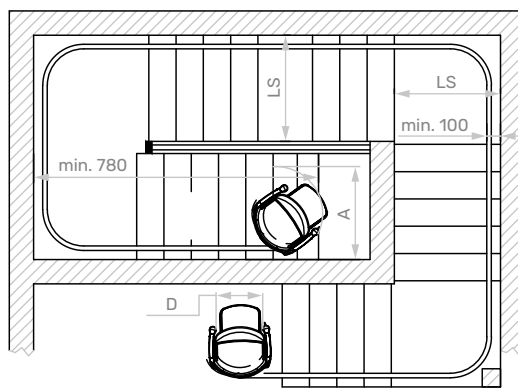

VODÍČÍ KOLEJNICE NA VNITŘNÍ STRANĚ SCHODIŠŤE

VODÍČÍ KOLEJNICE NA VNĚJŠÍ STRANĚ SCHODIŠŤE

Typ sedačky	LS	A	N	N1	E	E1	B	Fmin
Simplicity	742	735	720	720	560-640	550-630	367	318
Style	742	735	720	720	560-640	550-630	367	318
Smart	780	700*	660	660	580-680	570-670	367	318